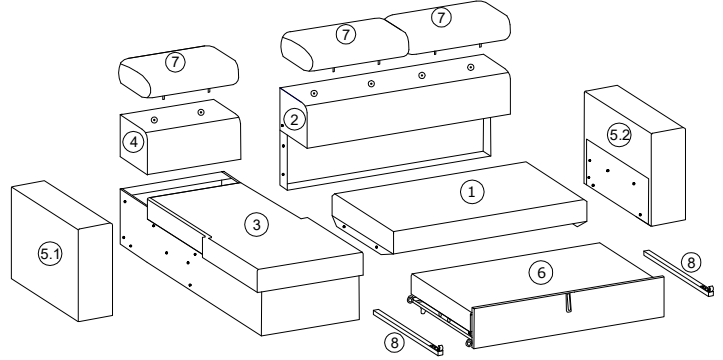

ВАЖНО!

В любом изделии, собранном с использованием винтов любого типа, необходимо через 2 недели после сборки и в дальнейшем каждые 3 месяца подтягивать винты, чтобы обеспечить прочность изделия в течение срока эксплуатации.

A x 4 25 mm H x 4	B x 2 3.5x9.5mm I x 8	C x 2 M5x25mm J x 2	D x 9 M6x45 mm K x 6	E x 2 M6x35mm L x 4	F x 6 M6x30mm N x 1	G x 6 M6x50 mm
 M6x10mm	 M6	 M5	 Ø 50x50 mm	 145 x 145 mm	 50x50mm	

Упаковщик	
малая спинка	
2 салазки	
3 подголовника	
комплектация	
инструкция	

3

F x 2 M6x30mm	E x 2 M6x35mm	H x 4 M6x10	I x 8 M6	A x 4 25 mm	B x 2 3.5x9.5mm	
C x 2 M5x25 mm	G x 6 M6x50 mm	J x 2 M5	L x 4 145 x 145 mm	K x 6 Ø 50x50 mm	N x 1 50x50mm	

4